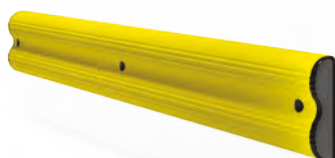

**WALL HUG**

*For Indoor Use Only*

Length **1.000, 2.000, 3.000, 4.000 mm**  
 Height **130 mm**  
 Depth **70 mm**  
 Fixing **Not included**  
 Colour **●**

**WALL BFLEX**

Length **1.000, 2.000, 3.000, 4.000 mm**  
 Height **300 mm**  
 Depth **80 mm**  
 Fixing **Not included**  
 Colour **●**

**WALL BFLEX MODULAR**

Height **300 mm**  
 Depth **80 mm**  
 Standard Module **1000 - 2000mm (250 increments)**  
 Fixing **Not included**  
 Colour **●**